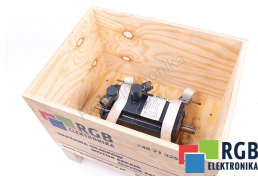

SERVOMOTOR 1FK6042-6AF71-1TB0 228V 2.8A 3000/MIN SIEMENS ID34579

Używany SIEMENS 1FK6042-6AF71-1TB0
Sprzęt przetestowany i wyczyszczony.
24 miesiące gwarancji
Dedykowany kurier
Wysyłka w 24h

DANE TECHNICZNE

PRODUCENT	SIEMENS
MODEL	1FK6042-6AF71-1TB0
KATEGORIA	Serwomotory
WAGA [KG]	12.0

WSPARCIE DOSTĘPNE 24/7
[+48 71 750 09 78](tel:+48717500978)

NAPISZ DO NAS
info@rgbelektronika.pl

STANOWISKO TESTOWE

Dysponujemy opracowanymi przez nas stanowiskami testowymi, dzięki którym sprawdzamy czy urządzenie jest sprawne. To za pomocą tych stanowisk testujemy naprawione urządzenie, na które dajemy później aż 24 miesiące gwarancji, a Ty możesz mieć pewność, że twój sprzęt został naprawiony w serwisie świadczącym usługi najwyższej jakości.

PRODUKTY Z OFERTY RGB ELEKTRONIKA TO:

NAJWYŻSZA JAKOŚĆ

Każdy produkt poddawany jest specjalistycznej ocenie, na podstawie najlepszej jakości, by zagwarantować ich bezawaryjną pracę. Dzięki temu możesz mieć pewność, że urządzenie **SIEMENS 1FK6042-6AF71-1TB0** zostało przygotowane z największą starannością.